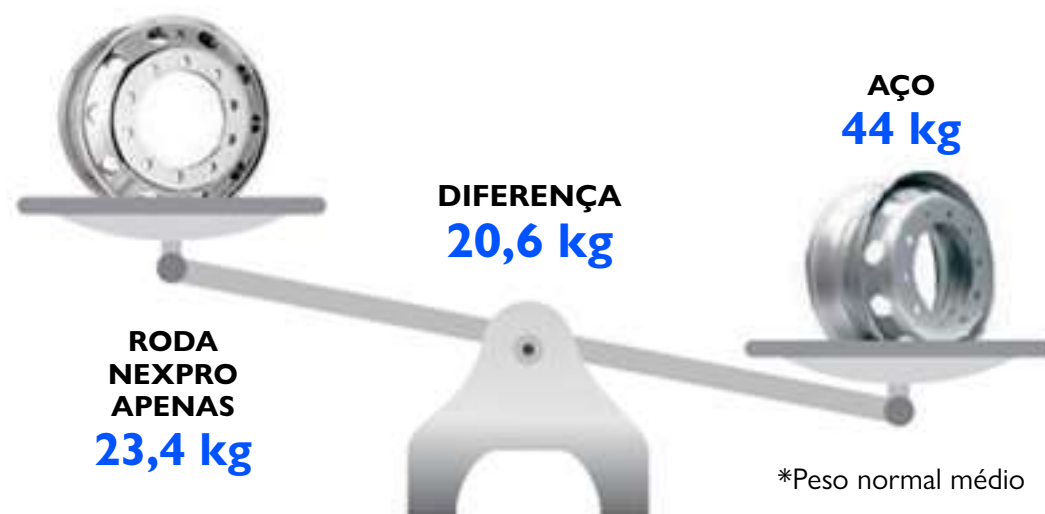

AS RODAS DE ALUMÍNIO NEXPRO SÃO FORJADAS:

Esse processo garante produtos leves e resistentes quando comparadas com a roda de aço*:

5X MAIS RESISTÊNCIA
ATÉ 50% MAIS LEVE

REF. PEÇA	DESCRIÇÃO	ESPECIFICAÇÃO
500091461	Roda de alumínio semi polida	
500091462	Roda de alumínio polida externamente	Medida: 22,5' – 8,25 10 furos
500091463	Roda de alumínio polida internamente	

A CERTEZA DA QUALIDADE É NEXPRO:
GARANTIA NACIONAL DE 5 ANOS
Sem limites de quilometragem.